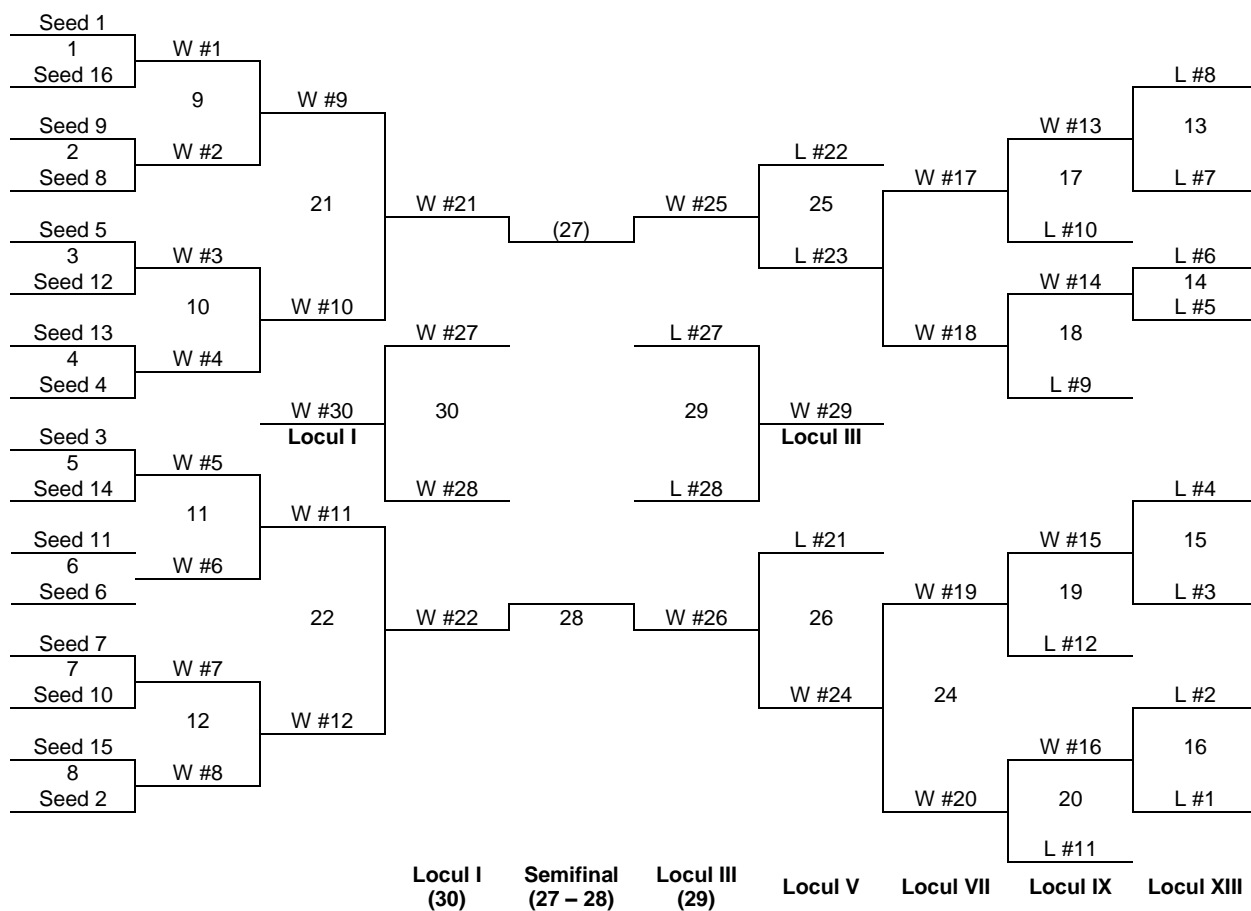

ANEXA III – TABLOURI CU DUBLĂ ELIMINARE

12 echipe

#	Etapa	Echipe A	Echipe B
1	I	S9	S8
2	I	S5	S12
3	I	S11	S6
4	I	S7	S10
5	II	S1	W1
6	II	W2	S4
7	II	S3	W3
8	II	W4	S2
9	R9	L4	L5
10	R9	L3	L6
11	R9	L2	L7
12	R9	L1	L8
13	III	W5	W6
14	III	W7	W8
15	R7	W9	W10
16	R7	W11	W12
17	R5	L14	W15
18	R5	L13	W16
19	S	W13	W17
20	S	W14	W18
21	F3	L19	L20
22	F1	W19	W20

Regulamentul de Organizare și Funcționare al Comisiei de Volei de Plajă

Regulamentul de Organizare și Funcționare al Comisiei de Volei de Plajă

16 echipe

#	Etapa	Echipa A	Echipa B
1	I	S1	S16
2	I	S9	S8
3	I	S5	S12
4	I	S13	S4
5	I	S3	S14
6	I	S11	S6
7	I	S7	S10
8	I	S15	S2
9	II	W1	W2
10	II	W3	W4
11	II	W5	W6
12	II	W7	W8
13	R13	L8	L7
14	R13	L6	L5
15	R13	L4	L3
16	R13	L2	L1
17	R9	W13	L10
18	R9	W14	L9
19	R9	W15	L12
20	R9	W16	L11
21	III	W9	W10
22	III	W11	W12
23	R7	W17	W18
24	R7	W19	W20
25	R5	W23	L22
26	R5	W24	L21
27	S	W21	W25
28	S	W22	W26
29	F3	L27	L28
30	F1	W27	W28

Regulamentul de Organizare și Funcționare al Comisiei de Volei de Plajă

24 echipe

#	Etapa	Echipa A	Echipa B	#	Etapa	Echipa A	Echipa B
1	I	S17	S16	25	III	W9	W10
2	I	S9	S24	26	III	W11	W12
3	I	S21	S12	27	III	W13	W14
4	I	S13	S20	28	III	W15	W16
5	I	S19	S14	29	R13	W23	W24
6	I	S11	S22	30	R13	W21	W22
7	I	S23	S10	31	R13	W19	W20
8	I	S15	S18	32	R13	W17	W18
9	II	S1	W1	33	R9	W29	L26
10	II	W2	S8	34	R9	W30	L25
11	II	S5	W3	35	R9	W31	L28
12	II	W4	S4	36	R9	W32	L27
13	II	S3	W5	37	IV	W25	W26
14	II	W6	S6	38	IV	W27	W28
15	II	S7	W7	39	R7	W33	W34
16	II	W8	S2	40	R7	W35	W36
17	R17	L8	L9	41	R5	W39	L38
18	R17	L7	L10	42	R5	W40	L37
19	R17	L6	L11	43	S	W37	W41
20	R17	L5	L12	44	S	W38	W42
21	R17	L4	L13	45	F3	L43	L44
22	R17	L3	L14	46	F1	W43	W44
23	R17	L2	L15				
24	R17	L1	L16				