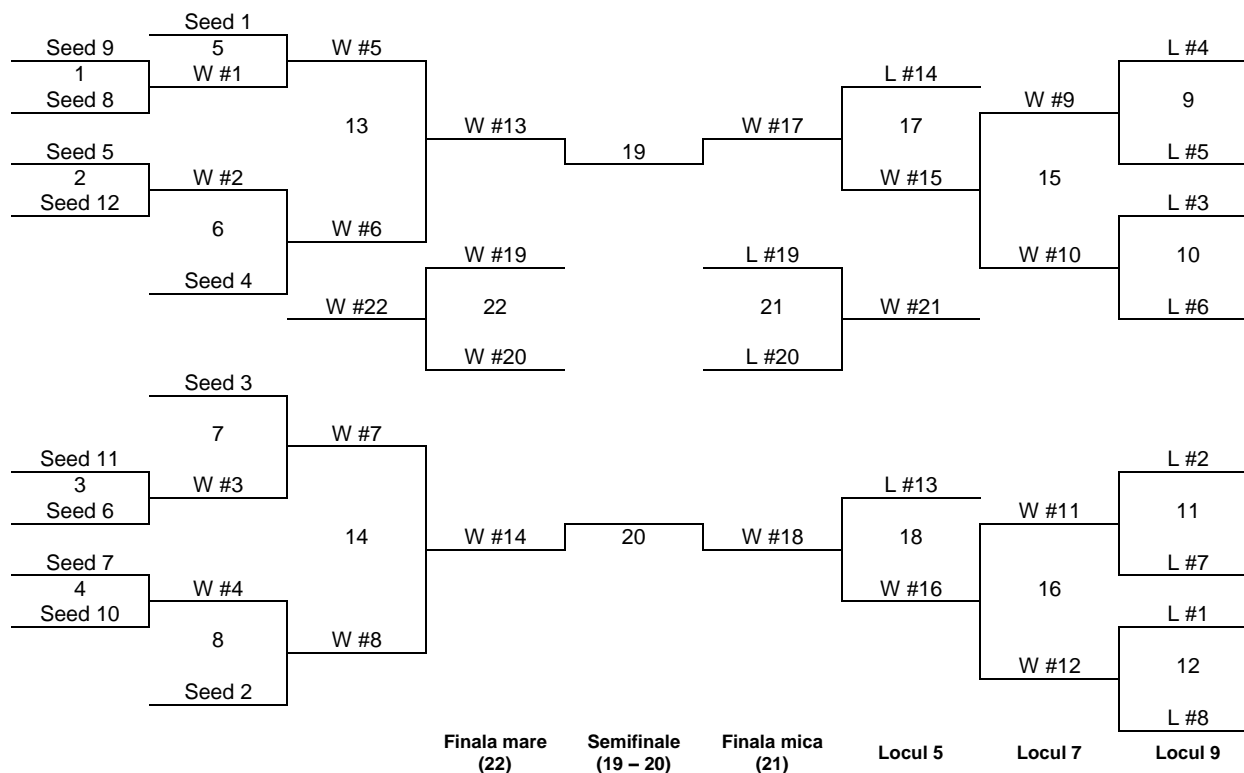

ANEXA III – TABLOURI CU DUBLĂ ELIMINARE

12 echipe

#	Etapa	Echipe A	Echipe B
1	I	S9	S8
2	I	S5	S12
3	I	S11	S6
4	I	S7	S10
5	II	S1	W1
6	II	W2	S4
7	II	S3	W3
8	II	W4	S2
9	R9	L4	L5
10	R9	L3	L6
11	R9	L2	L7
12	R9	L1	L8
13	III	W5	W6
14	III	W7	W8
15	R7	W9	W10
16	R7	W11	W12
17	R5	L14	W15
18	R5	L13	W16
19	S	W13	W17
20	S	W14	W18
21	F3	L19	L20
22	F1	W19	W20

Regulamentul de Organizare și Funcționare al Comisiei de Volei de Plajă

Regulamentul de Organizare și Funcționare al Comisiei de Volei de Plajă

16 echipe

#	Etapa	Echipa A	Echipa B
1	I	S1	S16
2	I	S9	S8
3	I	S5	S12
4	I	S13	S4
5	I	S3	S14
6	I	S11	S6
7	I	S7	S10
8	I	S15	S2
9	II	W1	W2
10	II	W3	W4
11	II	W5	W6
12	II	W7	W8
13	R13	L8	L7
14	R13	L6	L5
15	R13	L4	L3
16	R13	L2	L1
17	R9	W13	L10
18	R9	W14	L9
19	R9	W15	L12
20	R9	W16	L11
21	III	W9	W10
22	III	W11	W12
23	R7	W17	W18
24	R7	W19	W20
25	R5	W23	L22
26	R5	W24	L21
27	S	W21	W25
28	S	W22	W26
29	F3	L27	L28
30	F1	W27	W28

Regulamentul de Organizare și Funcționare al Comisiei de Volei de Plajă

24 echipe

#	Etapa	Echipa A	Echipa B	#	Etapa	Echipa A	Echipa B
1	I	S17	S16	25	III	W9	W10
2	I	S9	S24	26	III	W11	W12
3	I	S21	S12	27	III	W13	W14
4	I	S13	S20	28	III	W15	W16
5	I	S19	S14	29	R13	W23	W24
6	I	S11	S22	30	R13	W21	W22
7	I	S23	S10	31	R13	W19	W20
8	I	S15	S18	32	R13	W17	W18
9	II	S1	W1	33	R9	W29	L26
10	II	W2	S8	34	R9	W30	L25
11	II	S5	W3	35	R9	W31	L28
12	II	W4	S4	36	R9	W32	L27
13	II	S3	W5	37	IV	W25	W26
14	II	W6	S6	38	IV	W27	W28
15	II	S7	W7	39	R7	W33	W34
16	II	W8	S2	40	R7	W35	W36
17	R17	L8	L9	41	R5	W39	L38
18	R17	L7	L10	42	R5	W40	L37
19	R17	L6	L11	43	S	W37	W41
20	R17	L5	L12	44	S	W38	W42
21	R17	L4	L13	45	F3	L43	L44
22	R17	L3	L14	46	F1	W43	W44
23	R17	L2	L15				
24	R17	L1	L16				