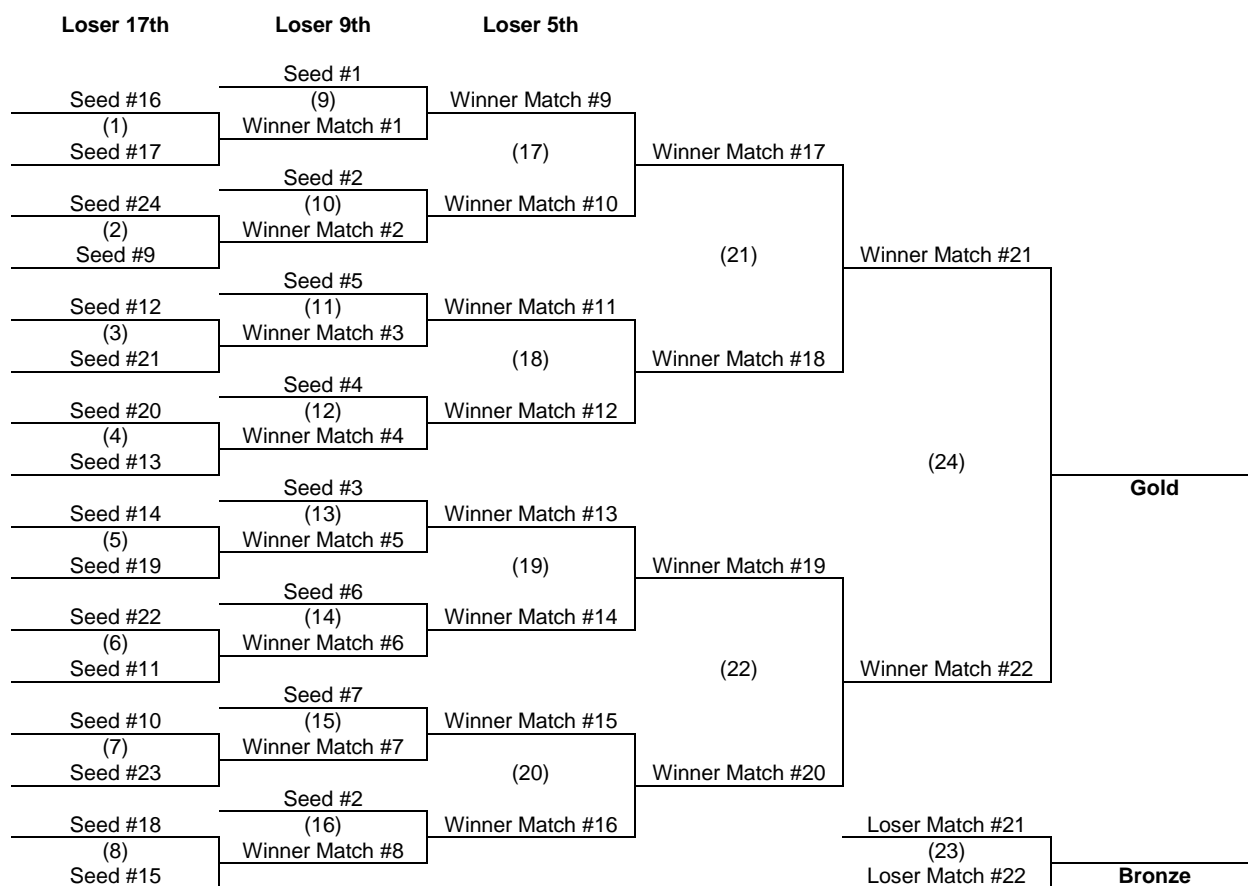

ANEXA II – TABLOURI CU ELIMINARE DIRECTĂ

24-Echipe

Regulamentul de Organizare și Funcționare al Comisiei de Volei de Plajă

16-Echipe

12-Echipe